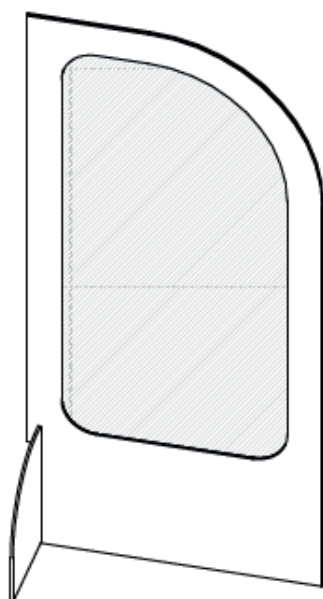

Maße

Höhe 180 cm  
Tiefe 105 cm  
Stärke 1,5cm

Listenpreis in Euro

174,00

Maße

Breite 100 cm, Höhe 75 cm

Breite 140 cm, Höhe 75 cm

Listenpreis in Euro

Listenpreis in Euro

Höhe 180 cm  
 max. Breite 120 cm

243,00

ohne Abbildung  
 Maße

Listenpreis in Euro

max. Breite 170 cm  
 max. Breite 220 cm  
 max. Breite 270 cm

310,00  
 373,00  
 438,00

Maße

Höhe 180 cm  
Breite 110 cm

Listenpreis in Euro

169,00

Maße

Höhe 180 cm  
Breite 150 cm

Listenpreis in Euro

169,00

Maße

Listenpreis in Euro

Höhe 150 cm, Tiefe 80 cm  
Fußbreite 60 cm

112,00

Maße

Listenpreis in Euro

Höhe 150 cm, Tiefe 80 cm  
Fußbreite 60 cm

126,00