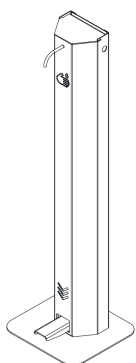

# servosafe

Der flexible, elegante Desinfektionsmittelspender

Auf Wunsch kann der Pumpenbereich, einfach mit einem Vorhängeschloss, vor unberechtigten Zugriffen geschützt werden

minimalistische, selbsterklärende Beschriftung zur einfachen Funktionserkennung

Der Pumpkopf wird durch Betätigung des Pedals gedrückt und dosiert das Desinfektionsmittel portionsweise

Maße in cm  
Höhe 113  
Breite 31,5  
Tiefe 31

Gewicht 10 kg

Durch die Pedalbetätigung ist kein Handkontakt mit dem Spender nötig und minimiert dadurch die Kontaminationsgefahr